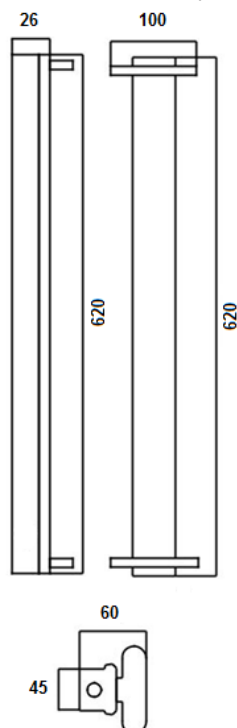

Zdjęcie produktu:

Product photo:

Wymiary (mm):
Dimensions (mm):

Etykieta efektywności energetycznej:
Energy label:

ZEXT SP. Z O. O.

05-070 Sulejówek ul. Asfaltowa 22

☎ 022 783 39 52 📠 022 783 34 79 ✉ e-mail: waw@zext.com.pl

www.zext.com.pl

ZeXt

Dane techniczne <i>Technical data:</i>	
Napięcie znamionowe <i>Rated voltage (V)</i>	230V~
Częstotliwość znamionowa (Hz) <i>Rated frequency (Hz)</i>	50Hz
Moc znamionowa (W) <i>Rated power (W)</i>	Max 2x18W
Klasa IP <i>Protection rating:</i>	IP20
Gniazda <i>Sockets</i>	G13
Źródło światła <i>Light source</i>	Światłówki liniowe LED (T8 jednostronnie zasilane) <i>LED TUBE (T8 power supply on one side)</i> 
Materiał obudowy <i>Housing material</i>	Blacha stalowa / tworzywo sztuczne
Średnica / materiał przewodów wewnętrznych <i>Diameter / material of internal wiring</i>	0,5mm ² / miedź 0,5mm ² / copper
Izolacja przewodów wewnętrznych <i>Insulation of internal wiring</i>	PVC
Listwa przyłączeniowa <i>Terminal blok</i>	2,5mm ²
Klasa ochrony przed porażeniem prądem elektrycznym <i>Class of protection against electric shock</i>	I
Temperatura pracy <i>Working temperature</i>	-20°C +50°C