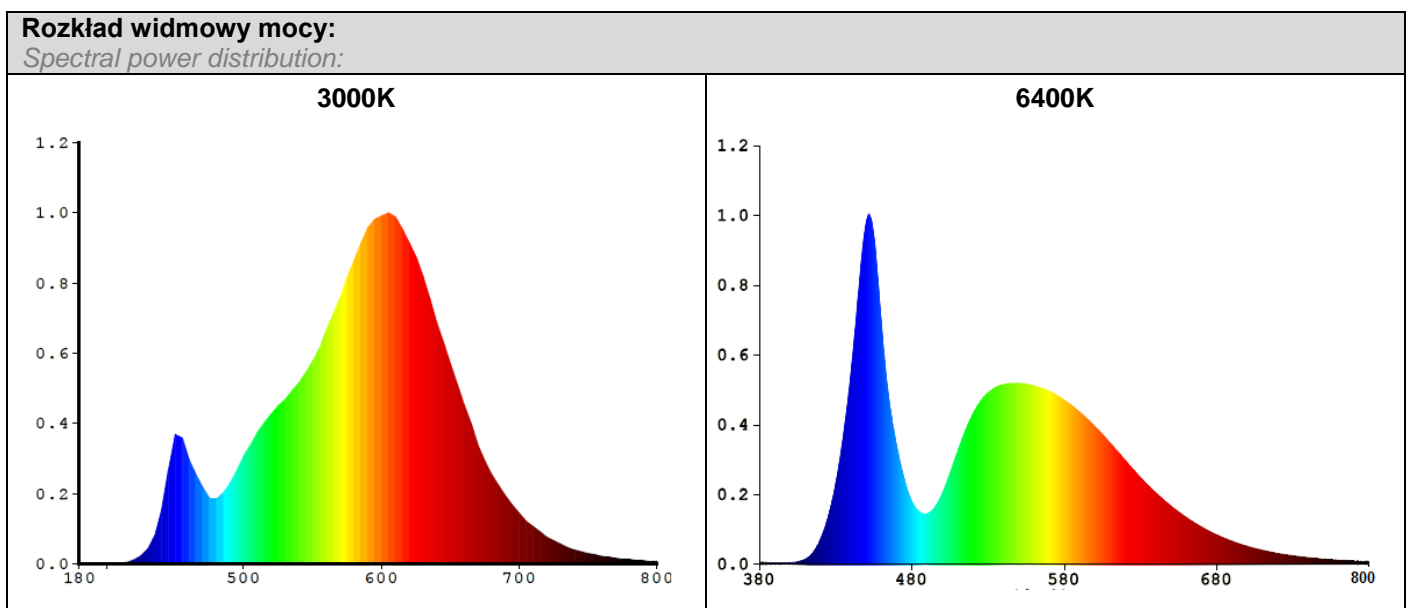

ZEXT SP. Z O. O.

05-070 Sulejów ul. Asfaltowa 22

☎ 022 783 39 52 📠 022 783 34 79 ✉ e-mail: waw@zext.com.pl

www.zext.com.pl

ZeXt

Rodzaj produktu <i>Product type</i>	Taśma LED <i>LED Strip</i>
Typ / model <i>Type / model</i>	D02-LML5-DB300-IP65-BI/BZ
EAN	5903874874034

Zdjęcie produktu: <i>Product photo:</i>	Wymiary [mm]: <i>Dimensions [mm]:</i>	Etykieta energetyczna: <i>Energy label:</i>