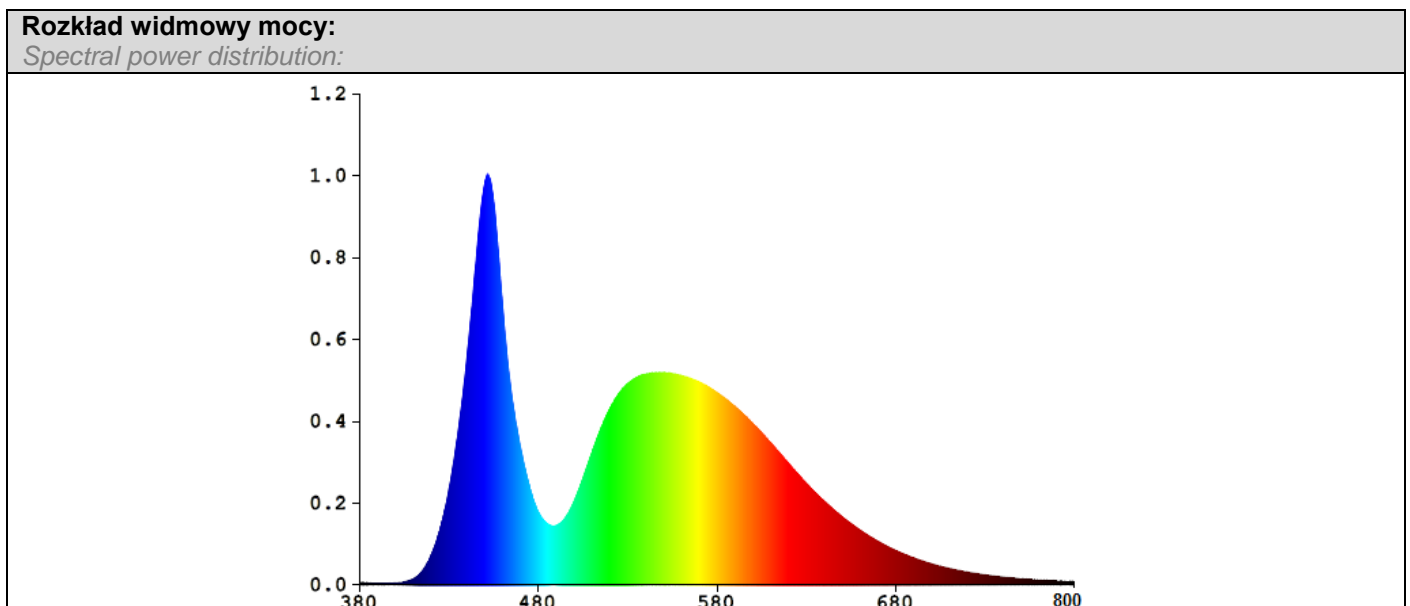

ZEXT SP. Z O. O.

05-070 Sulejów ul. Asfaltowa 22

☎ 022 783 39 52 📠 022 783 34 79 ✉ e-mail: waw@zext.com.pl

www.zext.com.pl

ZeXt

Rodzaj produktu <i>Product type</i>	Taśma LED <i>LED Strip</i>
Typ / model <i>Type / model</i>	D02-LML5-300-BZ
EAN	5903874877196

Zdjęcie produktu: <i>Product photo:</i>	Wymiary [mm]: <i>Dimensions [mm]:</i>	Etykieta energetyczna: <i>Energy label:</i>